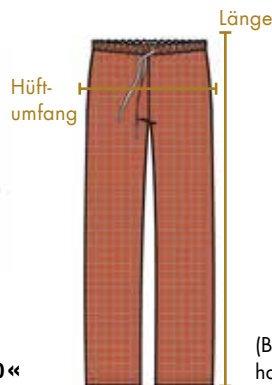

(Beide Mustervarianten haben die gleichen Maße)

OBERTEIL Brustumfang		Länge	HOSE Hüftumfang	Länge
S	46	62	48,5	99
M	48	64	50,5	101
L	50	66	52,5	103
XL	52	68	54,5	105

DAMENNACHTHEMD
»DORITA«

	Brustumfang	Länge
S	48	99
M	50	101
L	52	103
XL	54	105

DAMENPYJAMA »EULALIA«

OBERTEIL Brustumfang		Länge	HOSE Hüftumfang	Länge
S	46	62	48,5	97
M	48	64	50,5	99
L	50	66	52,5	101
XL	52	68	54,5	103

GRÖSSENTABELLE

NACHTWÄSCHE - HERREN

Alle Maße sind ca. Angaben.

**HERRENPYJAMA
»ACACIO«**

	OBERTEIL Brustumfang	Länge	HOSE Hüftumfang	Länge
S	50	68	54	101
M	52	70	56	104
L	54	72	58	107
XL	56	74	60	110
XXL	58	76	62	113

**HERRENPYJAMAS
»DOROTEO« & »CARLO«**

(Beide Mustervarianten haben die gleichen Maße)

	OBERTEIL Brustumfang	Länge	HOSE Hüftumfang	Länge
S	50	68	54	101
M	52	70	56	104
L	54	72	58	107
XL	56	74	60	110
XXL	58	76	62	113