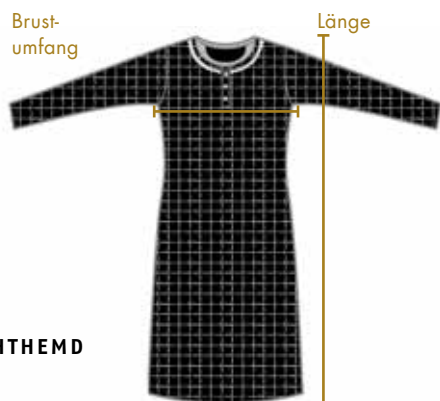

GRÖSSENTABELLE

NACHTWÄSCHE - DAMEN

Alle Maße sind ca. Angaben.

DAMENPYJAMA »ACACIA«

OBERTEIL Brustumfang		Länge	HOSE Hüftumfang	Länge
S	46	62	48,5	99
M	48	64	50,5	101
L	50	66	52,5	103
XL	52	68	54,5	105

DAMENPYJAMAS
»DOROTEJA« & »CARLOTA«

(Beide Mustervarianten haben die gleichen Maße)

OBERTEIL Brustumfang		Länge	HOSE Hüftumfang	Länge
S	46	62	48,5	99
M	48	64	50,5	101
L	50	66	52,5	103
XL	52	68	54,5	105

DAMENNACHTHEMD
»DORITA«

	Brustumfang	Länge
S	48	99
M	50	101
L	52	103
XL	54	105

DAMENPYJAMA »EULALIA«

OBERTEIL Brustumfang		Länge	HOSE Hüftumfang	Länge
S	46	62	48,5	97
M	48	64	50,5	99
L	50	66	52,5	101
XL	52	68	54,5	103

GRÖSSENTABELLE

NACHTWÄSCHE - HERREN

Alle Maße sind ca. Angaben.

**HERRENPYJAMA
»ACACIO«**