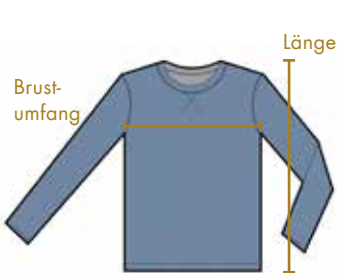

DAMENPYJAMA »EULALIA«

OBERTEIL Brustumfang		Länge	HOSE Hüftumfang	Länge
S	46	62	48,5	97
M	48	64	50,5	99
L	50	66	52,5	101
XL	52	68	54,5	103

GRÖSSENTABELLE

NACHTWÄSCHE - HERREN

Alle Maße sind ca. Angaben.

**HERRENPYJAMA
»ACACIO«**

	OBERTEIL Brustumfang	Länge	HOSE Hüftumfang	Länge
S	50	68	54	101
M	52	70	56	104
L	54	72	58	107
XL	56	74	60	110
XXL	58	76	62	113

**HERRENPYJAMAS
»DOROTEO« & »CARLO«**

(Beide Mustervarianten haben die gleichen Maße)