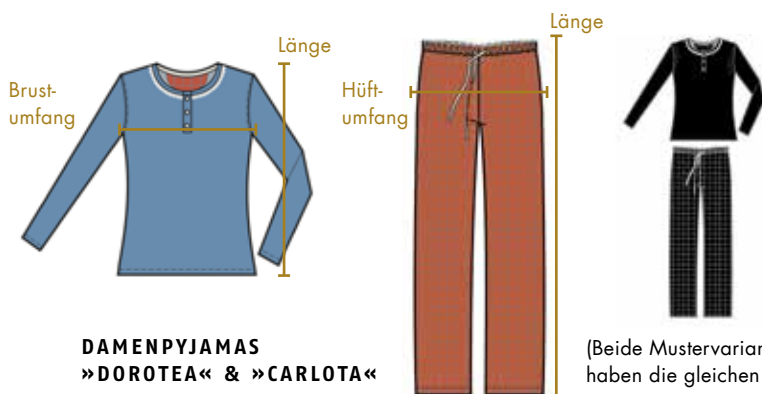

GRÖSSENTABELLE

NACHTWÄSCHE - DAMEN

Alle Maße sind ca. Angaben.

DAMENPYJAMA »ACACIA«

OBERTEIL Brustumfang		Länge	HOSE Hüftumfang	Länge
S	46	62	48,5	99
M	48	64	50,5	101
L	50	66	52,5	103
XL	52	68	54,5	105

DAMENPYJAMAS
»DOROTEJA« & »CARLOTA«

(Beide Mustervarianten haben die gleichen Maße)

OBERTEIL Brustumfang		Länge	HOSE Hüftumfang	Länge
S	46	62	48,5	99
M	48	64	50,5	101
L	50	66	52,5	103
XL	52	68	54,5	105

DAMENNACHTHEMD
»DORITA«

	Brustumfang	Länge
S	48	99
M	50	101
L	52	103
XL	54	105

DAMENPYJAMA »EULALIA«

OBERTEIL Brustumfang		Länge	HOSE Hüftumfang	Länge
S	46	62	48,5	97
M	48	64	50,5	99
L	50	66	52,5	101
XL	52	68	54,5	103

GRÖSSENTABELLE

NACHTWÄSCHE - HERREN

Alle Maße sind ca. Angaben.

**HERRENPYJAMA
»ACACIO«**