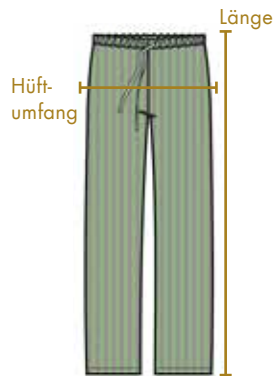

(Beide Mustervarianten haben die gleichen Maße)

OBERTEIL Brustumfang		Länge	HOSE Hüftumfang	Länge
S	46	62	48,5	99
M	48	64	50,5	101
L	50	66	52,5	103
XL	52	68	54,5	105

DAMENNACHTHEMD
»DORITA«

	Brustumfang	Länge
S	48	99
M	50	101
L	52	103
XL	54	105

DAMENPYJAMA »EULALIA«

OBERTEIL Brustumfang		Länge	HOSE Hüftumfang	Länge
S	46	62	48,5	97
M	48	64	50,5	99
L	50	66	52,5	101
XL	52	68	54,5	103

GRÖSSENTABELLE

NACHTWÄSCHE - HERREN

Alle Maße sind ca. Angaben.

**HERRENPYJAMA
»ACACIO«**

	OBERTEIL Brustumfang	Länge	HOSE Hüftumfang	Länge
S	50	68	54	101
M	52	70	56	104
L	54	72	58	107
XL	56	74	60	110
XXL	58	76	62	113

**HERRENPYJAMAS
»DOROTEO« & »CARLO«**

(Beide Mustervarianten haben die gleichen Maße)

	OBERTEIL Brustumfang	Länge	HOSE Hüftumfang	Länge
S	50	68	54	101
M	52	70	56	104
L	54	72	58	107
XL	56	74	60	110
XXL	58	76	62	113