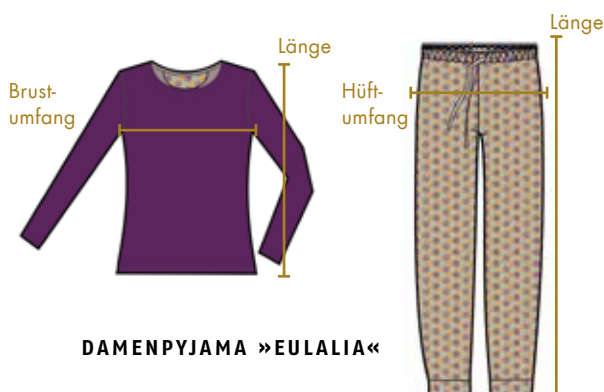

GRÖSSENTABELLE

NACHTWÄSCHE - DAMEN

Alle Maße sind ca. Angaben.

DAMENPYJAMA »ACACIA«

OBERTEIL Brustumfang		Länge	HOSE Hüftumfang	Länge
S	46	62	48,5	99
M	48	64	50,5	101
L	50	66	52,5	103
XL	52	68	54,5	105

DAMENPYJAMAS
»DOROTEJA« & »CARLOTA«

(Beide Mustervarianten haben die gleichen Maße)

OBERTEIL Brustumfang		Länge	HOSE Hüftumfang	Länge
S	46	62	48,5	99
M	48	64	50,5	101
L	50	66	52,5	103
XL	52	68	54,5	105

DAMENNACHTHEMD
»DORITA«

	Brustumfang	Länge
S	48	99
M	50	101
L	52	103
XL	54	105

DAMENPYJAMA »EULALIA«

OBERTEIL Brustumfang		Länge	HOSE Hüftumfang	Länge
S	46	62	48,5	97
M	48	64	50,5	99
L	50	66	52,5	101
XL	52	68	54,5	103

GRÖSSENTABELLE

NACHTWÄSCHE - HERREN

Alle Maße sind ca. Angaben.

**HERRENPYJAMA
»ACACIO«**