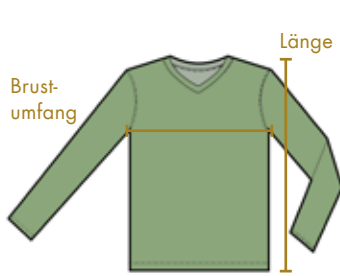

DAMENPYJAMA »EULALIA«

OBERTEIL Brustumfang		Länge	HOSE Hüftumfang	Länge
S	46	62	48,5	97
M	48	64	50,5	99
L	50	66	52,5	101
XL	52	68	54,5	103

GRÖSSENTABELLE

NACHTWÄSCHE - HERREN

Alle Maße sind ca. Angaben.

**HERRENPYJAMA
»ACACIO«**

	OBERTEIL Brustumfang	Länge	HOSE Hüftumfang	Länge
S	50	68	54	101
M	52	70	56	104
L	54	72	58	107
XL	56	74	60	110
XXL	58	76	62	113

**HERRENPYJAMAS
»DOROTEO« & »CARLO«**

(Beide Mustervarianten haben die gleichen Maße)